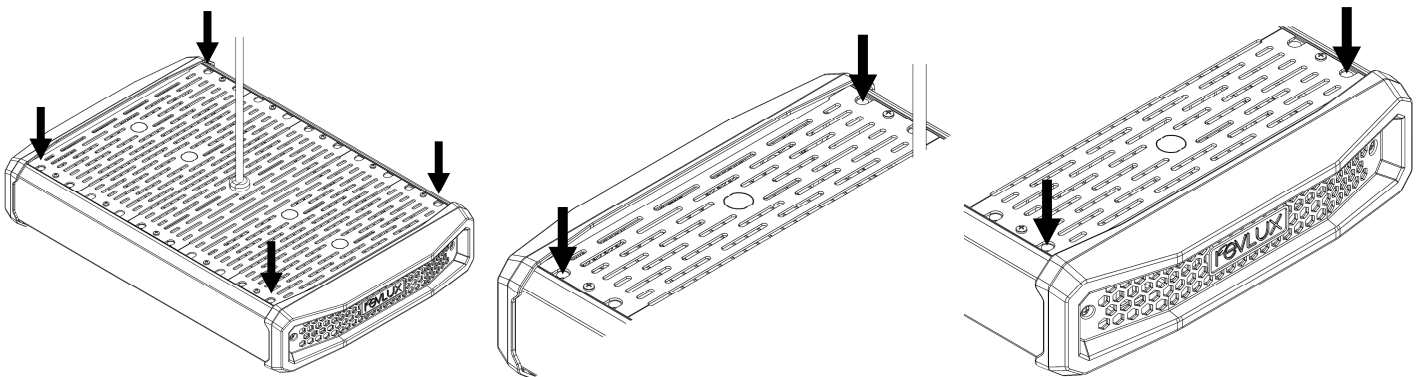

¡IMPORTANTE! DURANTE LA INSTALACIÓN ACORDONE EL ÁREA DE TRABAJO Y ASEGÚRESE DE QUE NO HAYA PERSONAS ABAJO DEL LUMINARIO.

Instalación con cables acerados:

1. Coloque los dos cables "Y" en una estructura adecuada y ajuste el largo de cada cable a la altura deseada del luminario. Ver **figura 1**. Asegúrese de que la estructura es capaz de soportar el peso del luminario y sea adecuada para el uso de los cables "Y". **IMPORTANTE:** No utilice los cables acerados en ambientes altamente corrosivos, con cloro o en piscinas.

Figura 1

2. Ubique los cuatro orificios para colgar el luminario que se encuentran en las esquinas en la parte superior del mismo. Ver **figura 2**.

Figura 2

3. Inserte los extremos con paraguas de los cables "Y" en los orificios del luminario anteriormente ubicados como se muestra en la **figura 3**.

Figura 3

- Ajuste el largo de cada cable "Y" con cuidado utilizando los botones provistos para nivelar el luminario tal que este quede completamente horizontal. Tenga cuidado al ajustar la altura para prevenir que el luminario caiga. **IMPORTANTE:** Utilice un nivel para ajustar el luminario y asegurar que este se encuentre paralelo a la horizontal.
- Conecte el cable proveniente del luminario a la red eléctrica como se muestra en el diagrama de la **figura 4**. Puede asegurar el cable eléctrico a uno de los cables "Y" utilizando cinchos de plástico (no incluidos).