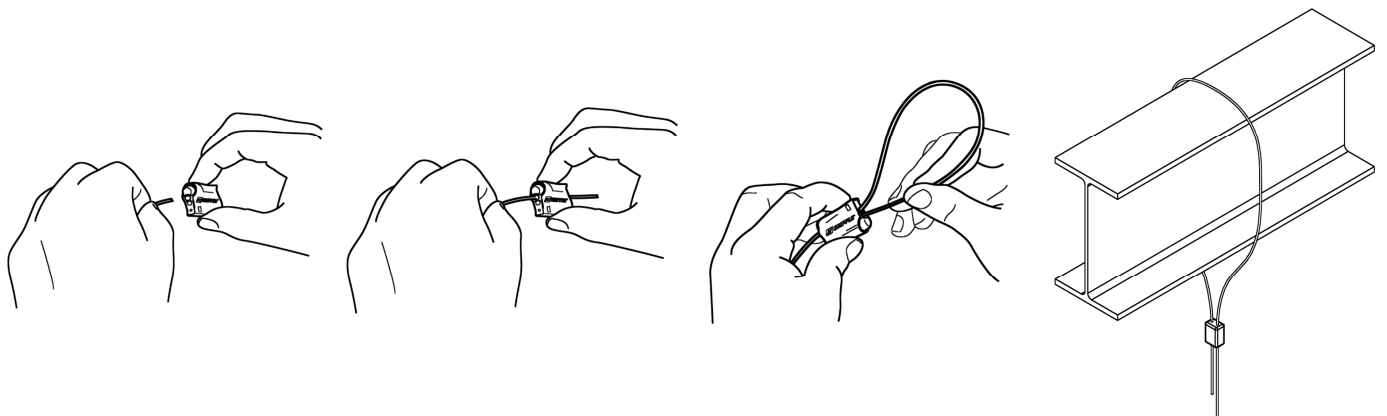

LUMINARIOS LED TIPO HIGH BAY SERIE RLHB

MANUAL DE USUARIO

¡ATENCIÓN: RIESGO DE CHOQUE ELECTRICO! SIEMPRE DESCONECTE LA RED ELECTRICA ANTES DE INSTALAR O DAR MANTENIMIENTO A LOS LUMINARIOS. LEA EL PRESENTE MANUAL ANTES DE REALIZAR LA INSTALACION DEL PRODUCTO.

¡IMPORTANTE! DURANTE LA INSTALACIÓN ACORDONE EL ÁREA DE TRABAJO Y ASEGÚRESE DE QUE NO HAYA PERSONAS ABAJO DEL LUMINARIO.

Instalación con cables acerados:

1. Coloque los dos cables "Y" en una estructura adecuada y ajuste el largo de cada cable a la altura deseada del luminario. Ver **figura 1**. Asegúrese de que la estructura es capaz de soportar el peso del luminario y sea adecuada para el uso de los cables "Y". **IMPORTANTE:** No utilice los cables acerados en ambientes altamente corrosivos, con cloro o en piscinas.

Figura 1

2. Ubique los cuatro orificios para colgar el luminario que se encuentran en las esquinas en la parte superior del mismo. Ver **figura 2**.

Figura 2

3. Inserte los extremos con paraguas de los cables "Y" en los orificios del luminario anteriormente ubicados como se muestra en la **figura 3**.

Figura 3

- Ajuste el largo de cada cable "Y" con cuidado utilizando los botones provistos para nivelar el luminario tal que este quede completamente horizontal. Tenga cuidado al ajustar la altura para prevenir que el luminario caiga. **IMPORTANTE:** Utilice un nivel para ajustar el luminario y asegurar que este se encuentre paralelo a la horizontal.
- Conecte el cable proveniente del luminario a la red eléctrica como se muestra en el diagrama de la **figura 4**. Puede asegurar el cable eléctrico a uno de los cables "Y" utilizando cinchos de plástico (no incluidos).