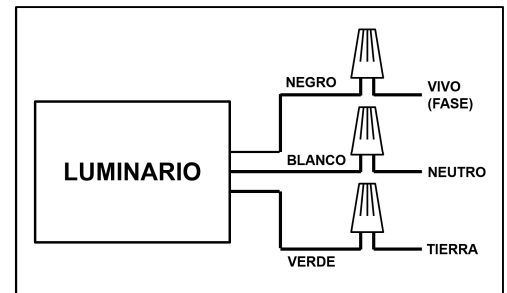

¡IMPORTANTE! DURANTE LA INSTALACIÓN ACORDONE EL ÁREA DE TRABAJO Y ASEGÚRESE DE QUE NO HAYA PERSONAS ABAJO DEL LUMINARIO.

Instalación con cables acerados:

1. Coloque los dos cables "Y" en una estructura adecuada y ajuste el largo de cada cable a la altura deseada del luminario. Ver **figura 1**. Asegúrese de que la estructura es capaz de soportar el peso del luminario y sea adecuada para el uso de los cables "Y". **IMPORTANTE:** No utilice los cables acerados en ambientes altamente corrosivos, con cloro o en piscinas.

Figura 1

2. Ubique los cuatro orificios para colgar el luminario que se encuentran en las esquinas en la parte superior del mismo. Ver **figura 2**.

Figura 2

3. Inserte los extremos con paraguas de los cables "Y" en los orificios del luminario anteriormente ubicados como se muestra en la **figura 3**.

Figura 3

- Ajuste el largo de cada cable "Y" con cuidado utilizando los botones provistos para nivelar el luminario tal que este quede completamente horizontal. Tenga cuidado al ajustar la altura para prevenir que el luminario caiga. **IMPORTANTE:** Utilice un nivel para ajustar el luminario y asegurar que este se encuentre paralelo a la horizontal.
- Conecte el cable proveniente del luminario a la red eléctrica como se muestra en el diagrama de la **figura 4**. Puede asegurar el cable eléctrico a uno de los cables "Y" utilizando cinchos de plástico (no incluidos).