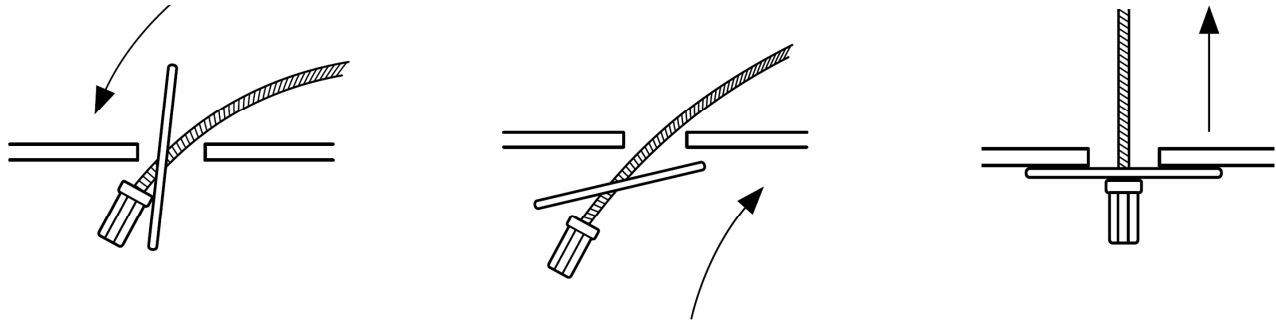

¡IMPORTANTE! DURANTE LA INSTALACIÓN ACORDONE EL ÁREA DE TRABAJO Y ASEGÚRESE DE QUE NO HAYA PERSONAS ABAJO DEL LUMINARIO.

Instalación con cables acerados:

1. Coloque los dos cables "Y" en una estructura adecuada y ajuste el largo de cada cable a la altura deseada del luminario. Ver **figura 1**. Asegúrese de que la estructura es capaz de soportar el peso del luminario y sea adecuada para el uso de los cables "Y". **IMPORTANTE:** No utilice los cables acerados en ambientes altamente corrosivos, con cloro o en piscinas.

Figura 1

2. Ubique los cuatro orificios para colgar el luminario que se encuentran en las esquinas en la parte superior del mismo. Ver **figura 2**.

Figura 2

3. Inserte los extremos con paraguas de los cables "Y" en los orificios del luminario anteriormente ubicados como se muestra en la **figura 3**.

Figura 3

- Ajuste el largo de cada cable "Y" con cuidado utilizando los botones provistos para nivelar el luminario tal que este quede completamente horizontal. Tenga cuidado al ajustar la altura para prevenir que el luminario caiga. **IMPORTANTE:** Utilice un nivel para ajustar el luminario y asegurar que este se encuentre paralelo a la horizontal.
- Conecte el cable proveniente del luminario a la red eléctrica como se muestra en el diagrama de la **figura 4**. Puede asegurar el cable eléctrico a uno de los cables "Y" utilizando cinchos de plástico (no incluidos).